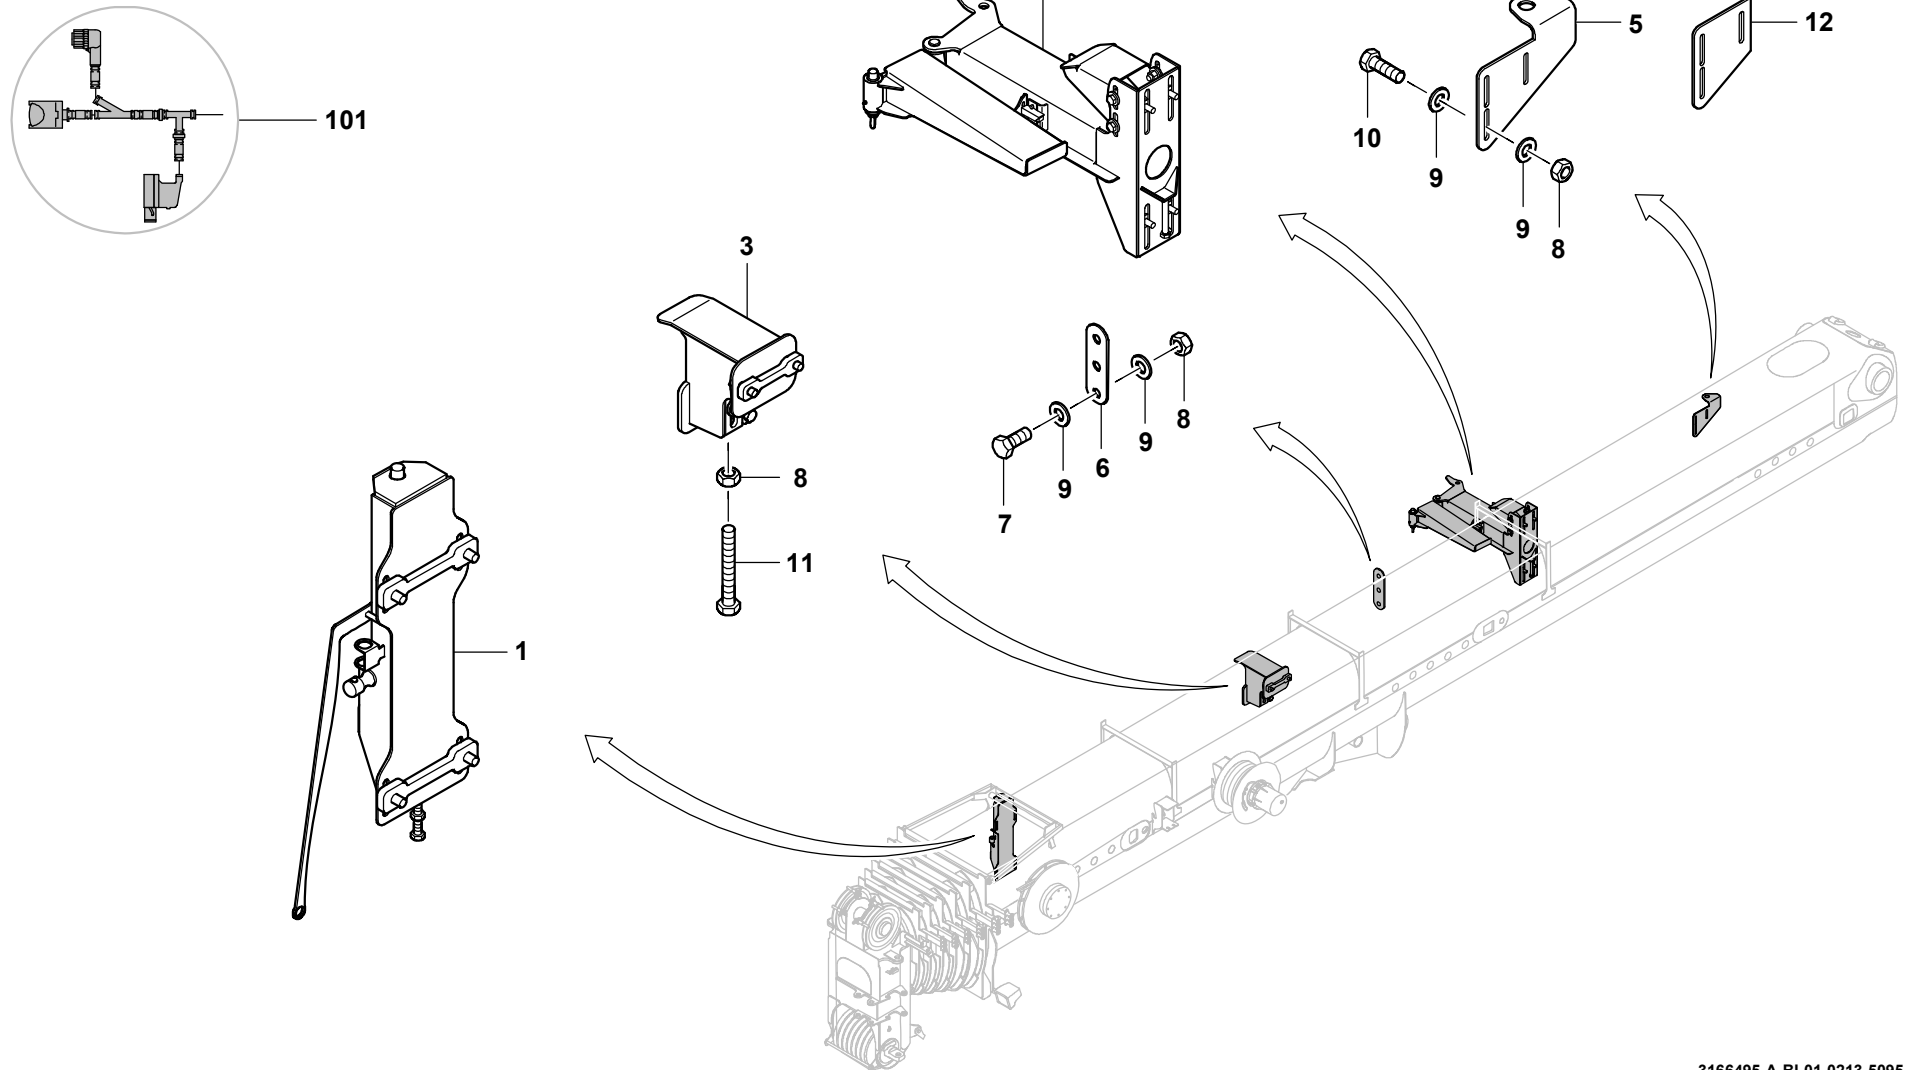

GROVEANBAUTEILE SPITZE 17M
JIB ATTACHING PARTS 17MBILDТАFEL
PICTORIAL DISPLAY**GMK 4100**
BE 710
G 173

02.13

3166495-ETL A

1/1

3166495-A-BL01-0213-5095

GROVEANBAUTEILE SPITZE 17M
JIB ATTACHING PARTS 17MERSATZTEILLISTE
LIST OF SPARE PARTS**GMK 4100**
BE 710
G 173

02.13

3166495-ETL A

1/1